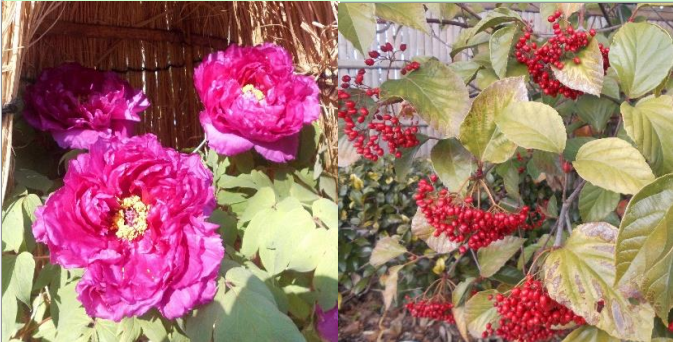

久屋大通庭園フラリエ

久屋大通庭園事務所 TEL:243-0511

| | |
|---------|--------|
| ラナンキュラス | ダイアンサス |
| ビオラ | キンギョソウ |
| ギョリュウバイ | パンジー |
| ローダンセマム | ネメシア |

ラクウショウの紅葉が見頃です。フォトスポット、ハーモニータンではパンジー、ビオラなど季節の寄せ植えを楽しんで頂けます。

徳川園

徳川園事務所 TEL:935-8988

| | |
|--------------|--------|
| 冬牡丹 | ハクサンボク |
| 牡丹園、観仙楼横、瑞龍亭 | 美術館北 |
| サザンカ | コブクザクラ |
| 園内各所 | 観仙楼横 |

1/2(木)~2/16(日) 10:00~16:30の間、園内各所にてわら囲いをした冬牡丹を展示しています。特に牡丹園の冬牡丹はボリューム満点です。是非この機会にお越しください。その他、サザンカ、コブクザクラなども今が見頃です。